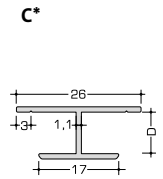

HC65-A
HC85-A
HC105-A